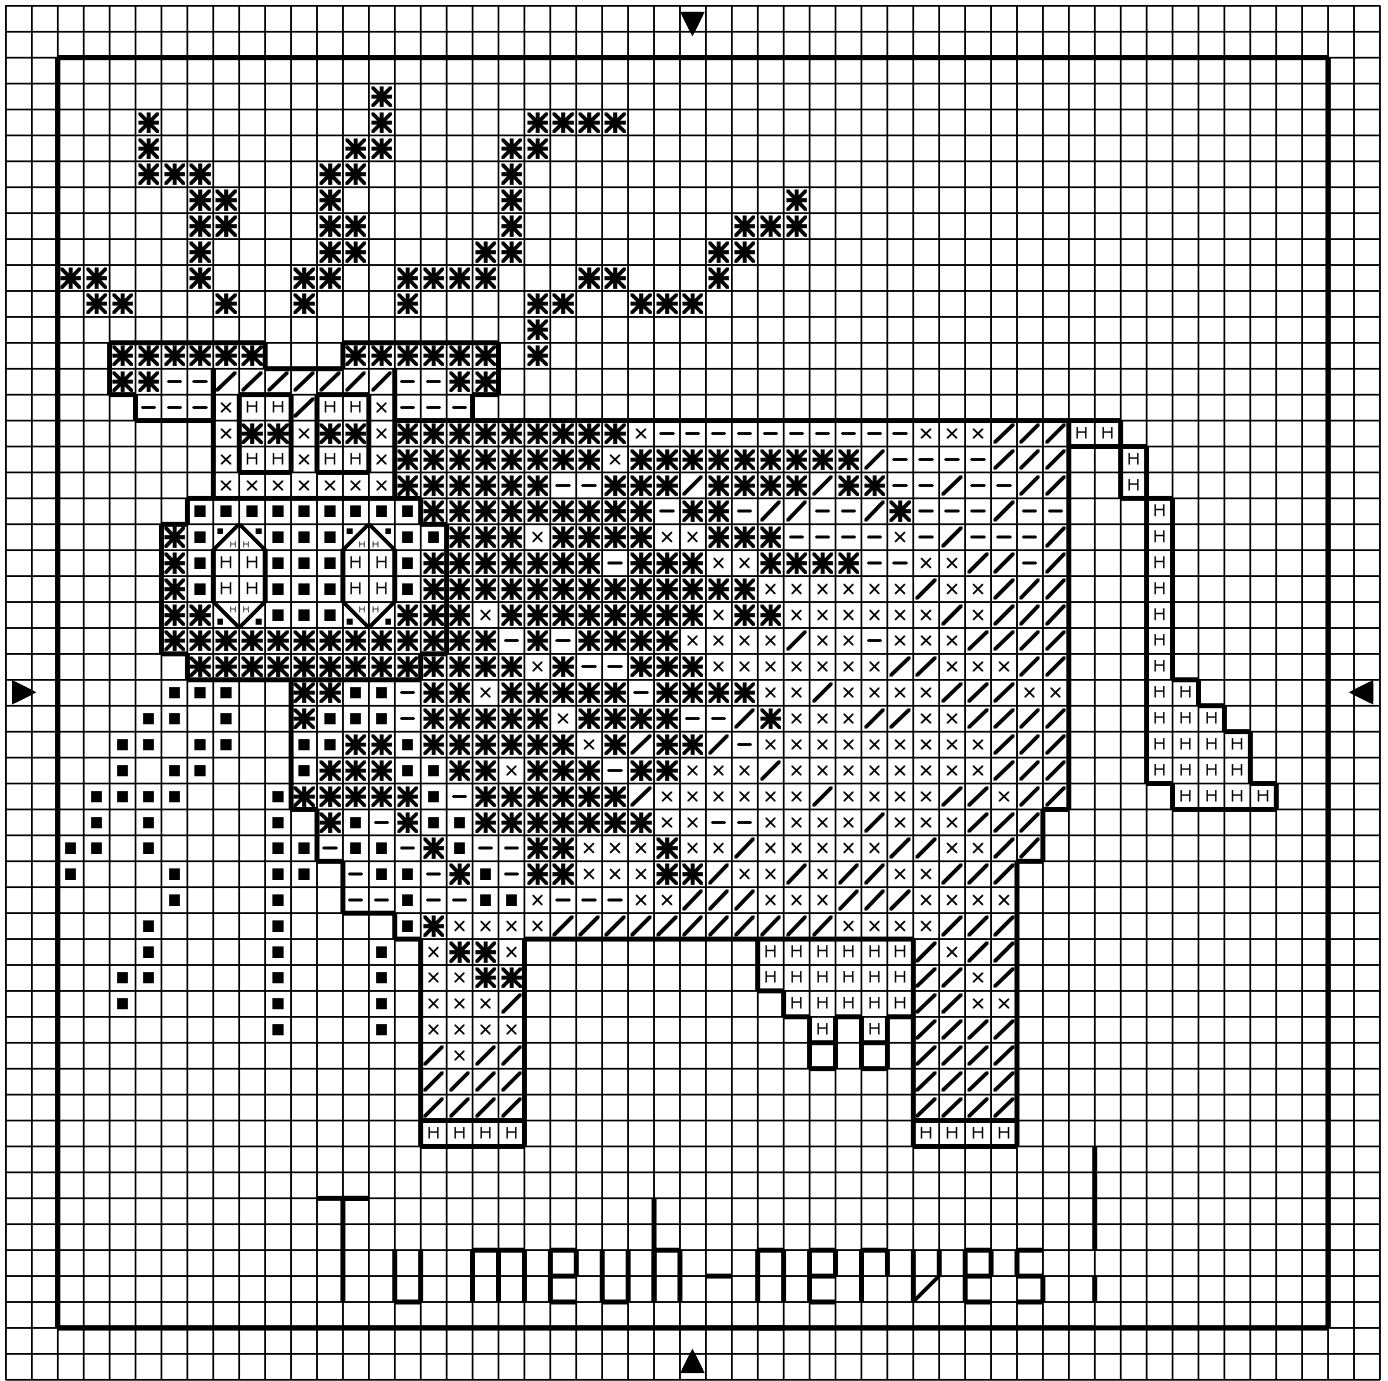

Opération JMFMV - Nerfs

H	Noir	DMC 310	Anchor 403
■	Bordeaux fc	902	45
✱	Rouge brique	347	13
-	Rouge	666	46
/	Or cl	676	891
x	Orange	721	324

Points arrière

—	Noir	310	403
---	------	-----	-----

Design Area 8.9 x 8.9 cm at 55 sts per 10cm
6.9 x 6.9 cm at 71 sts per 10cm

Dessiné par: Teddy&Co (<http://www.teddyandco.com/>)

Copyright <http://silepointcompte.free.fr/>

Opération JMFMV - Nerfs

	Noir	DMC 310	Anchor 403
	Bordeaux fc	902	45
	Rouge brique	347	13
	Rouge	666	46
	Or cl	676	891
	Orange	721	324

Points arrière

	Noir	310	403
--	------	-----	-----

Design Area 8.9 x 8.9 cm at 55 sts per 10cm
6.9 x 6.9 cm at 71 sts per 10cm

Dessiné par: Teddy&Co (<http://www.teddyandco.com/>)

Copyright <http://silepointcompte.free.fr/>