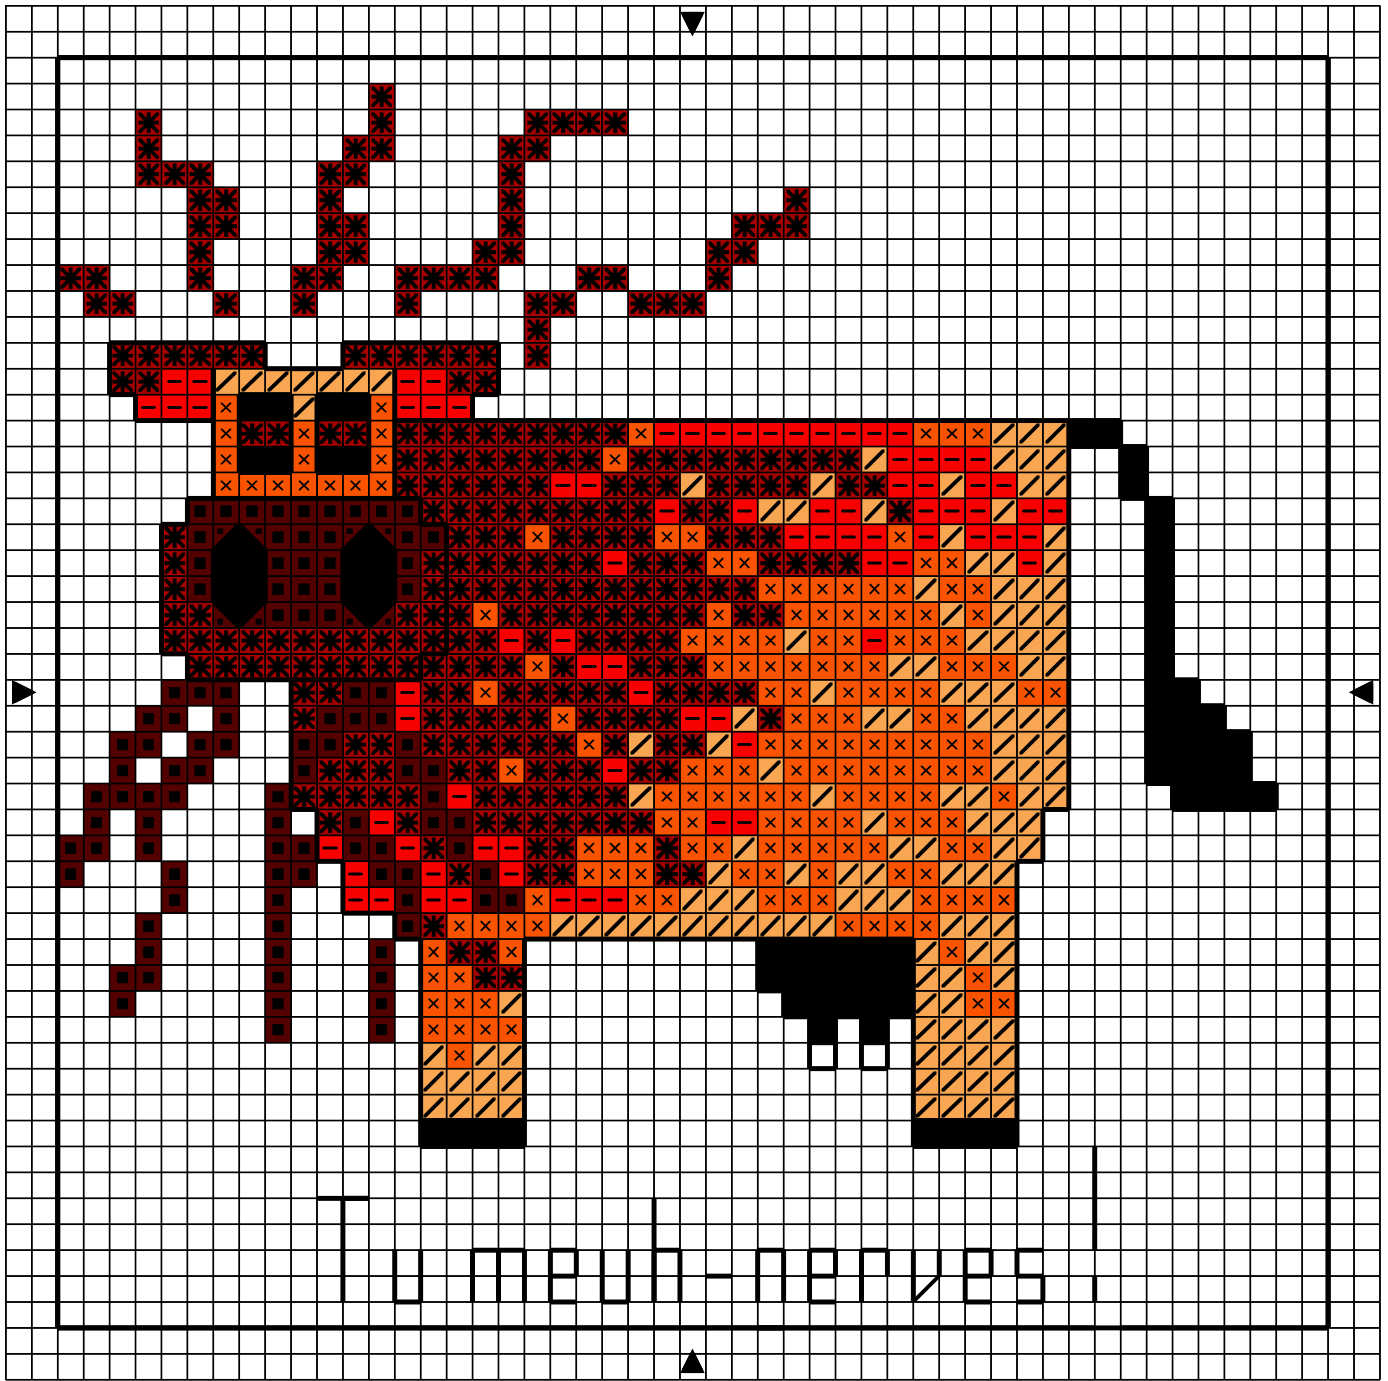

Opération JMFMV - Nerfs

H	Noir	DMC 310	Anchor 403
■	Bordeaux fc	902	45
✱	Rouge brique	347	13
-	Rouge	666	46
/	Or cl	676	891
x	Orange	721	324

Points arrière

—	Noir	310	403
---	------	-----	-----

Design Area 8.9 x 8.9 cm at 55 sts per 10cm
6.9 x 6.9 cm at 71 sts per 10cm

Dessiné par: Teddy&Co (<http://www.teddyandco.com/>)

Copyright <http://silepointcompte.free.fr/>

Opération JMFMV - Nerfs

	Noir	DMC 310	Anchor 403
	Bordeaux fc	902	45
	Rouge brique	347	13
	Rouge	666	46
	Or cl	676	891
	Orange	721	324

Points arrière

	Noir	310	403
--	------	-----	-----

Design Area 8.9 x 8.9 cm at 55 sts per 10cm
6.9 x 6.9 cm at 71 sts per 10cm

Dessiné par: Teddy&Co (<http://www.teddyandco.com/>)

Copyright <http://silepointcompte.free.fr/>